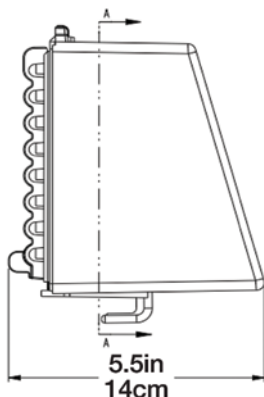

S3570 CASSETTA DI SICUREZZA COMPATTA DI GRUPPO

Dimensioni compatte, per favorire il lockout di gruppo

Questa cassetta per il lockout di gruppo, così leggera, è una soluzione pratica e polifunzionale per i team poco numerosi.

Il S3570 si può montare a parete, inoltre si sposta senza difficoltà. La sua struttura compatta può contenere fino a 6 lucchetti all'interno, per una custodia protetta, e si può chiudere esternamente con un massimo di 8 lucchetti o fermagli.

Specifiche

Altezza totale	18 cm	Altezza della Finestrella	15,2 cm
Larghezza totale	10,1 cm	peso	280 g
Profondità massima	14 cm		

Visita il nostro sito <https://www.masterlock.eu/> e trovi tutti i prodotti per procedure di Lockout Tagout