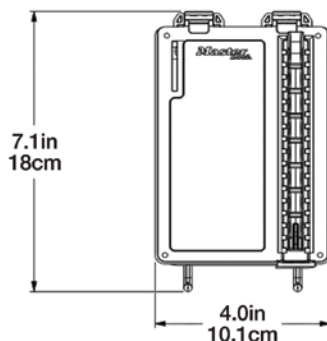

S3570 CASSETTA DI SICUREZZA COMPATTA DI GRUPPO

Dimensioni compatte, per favorire il lockout di gruppo

Questa cassetta per il lockout di gruppo, così leggera, è una soluzione pratica e polifunzionale per i team poco numerosi.

Il S3570 si può montare a parete, inoltre si sposta senza difficoltà. La sua struttura compatta può contenere fino a 6 lucchetti all'interno, per una custodia protetta, e si può chiudere esternamente con un massimo di 8 lucchetti o fermagli.

- Finestrella di policarbonato con cerniera in alto, per vedere facilmente le chiavi
- 6 ganci all'interno della cassetta, per agganciare le chiavi lasciandole visibili
- Può contenere fino a 6 lucchetti
- La fila di chiusure scorrevole si può bloccare con un massimo di 8 lucchetti o ganasce
- 2 ganci esterni per agganciare i permessi di lavoro piegati, i cartellini o altri oggetti
- Cassetta di sicurezza portatile compatta, leggera, in plastica rossa, per team poco numerosi
- Intervallo di temperatura ottimale da -40°C a 65°C

Specifiche

Altezza totale	18 cm	Altezza della Finestrella	15,2 cm
Larghezza totale	10,1 cm	peso	280 g
Profondità massima	14 cm		

Visita il nostro sito <https://www.masterlock.eu/> e trovi tutti i prodotti per procedure di Lockout Tagout