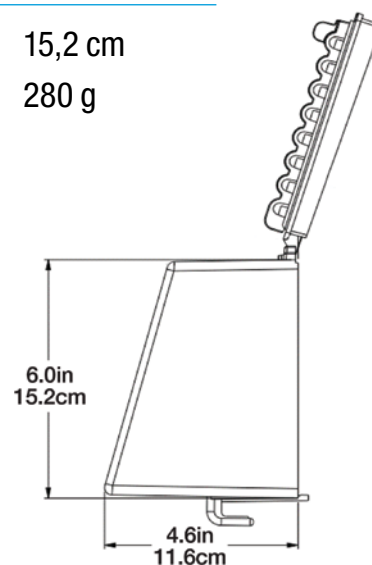

S3570 CASSETTA DI SICUREZZA COMPATTA DI GRUPPO

Dimensioni compatte, per favorire il lockout di gruppo

Questa cassetta per il lockout di gruppo, così leggera, è una soluzione pratica e polifunzionale per i team poco numerosi.

Il S3570 si può montare a parete, inoltre si sposta senza difficoltà. La sua struttura compatta può contenere fino a 6 lucchetti all'interno, per una custodia protetta, e si può chiudere esternamente con un massimo di 8 lucchetti o fermagli.

- Finestrella di policarbonato con cerniera in alto, per vedere facilmente le chiavi
- 6 ganci all'interno della cassetta, per agganciare le chiavi lasciandole visibili
- Può contenere fino a 6 lucchetti
- La fila di chiusure scorrevole si può bloccare con un massimo di 8 lucchetti o ganasce
- 2 ganci esterni per agganciare i permessi di lavoro piegati, i cartellini o altri oggetti
- Cassetta di sicurezza portatile compatta, leggera, in plastica rossa, per team poco numerosi
- Intervallo di temperatura ottimale da -40°C a 65°C

Specifiche

Altezza totale	18 cm	Altezza della Finestrella	15,2 cm
Larghezza totale	10,1 cm	peso	280 g
Profondità massima	14 cm		

Visita il nostro sito <https://www.masterlock.eu/> e trovi tutti i prodotti per procedure di Lockout Tagout